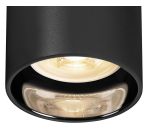

Caractéristiques SLV Asto Aluminium Spot
Noir | Convient pour 3x GU10

[Voir le produit](#)

Informations Générales

Réf.	260525
EAN	4024163266130
Marque	SLV
Nom du fabricant	ASTO TUBE, plafondopbouwarmatuur, cilindrisch, GU10, 3x max. 10W, zwar
Lampdirect Garantie Totale	5 ans
Durée de Vie Moyenne (heure)	0

Informations techniques

Technologie	Luminaire Retrofit
Tension (V)	220-240
Dimmable	Oui, avec une ampoule dimmable seulement
Convient pour	GU10
Lampe Incluse	Non
Nombre de lampes	3
Puissance Maximale Estimée	10
Inclinable	Oui
Montage	Plafond, Fixation murale
Eclairage de Secours	Pas d'éclairage de secours
Référence Article	Retrofit Decorative Lighting

Informations de l'appareil

Indice de Protection	IP20 – Légère protection à la poussière
Couleur du Luminaire	Noir
Matériaux	Aluminium
Gamme	ASTO

Dimensions

Longueur (mm)	125
Largeur (mm)	70
Hauteur (mm)	130
Diamètre (mm)	70