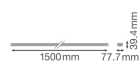

Caractéristiques Ledvance LED Rail de fixation suspendu Trusys Flex Claire 70W 12100lm 90D - 840 Blanc Froid | Dali Dimmable

[Voir le produit](#)

Informations Générales

Réf.	246998
EAN	4058075771079
Marque	Ledvance
Nom du fabricant	TRUSYS FLEX P 70W 840 W CL WT DALI LEDV
Lampdirect Garantie Totale	5 ans
Durée de Vie Moyenne (heure)	100000

Informations techniques

Technologie	LED Intégré
Tension (V)	220-240
Dimmable	Oui, dimmable dali
Couleur Claire	Blanc
Code Couleur	840 Blanc Froid
Couleur de Lumière (Kelvin)	4000 Blanc Froid
Indice de Rendu des Couleurs (Ra)	80-89 - Bon rendu des couleurs
Options de couleur	Couleur unique
Efficacité Lumineuse (Lm/W)	175
Angle de Diffusion (degrés)	90
Facteur de puissance	>0.95
Lampe Incluse	Oui

Dimensions

Longueur (mm)	1500
Largeur (mm)	77.7
Hauteur (mm)	39.4

Informations du capteur

Type de capteur	Pas de détecteur
-----------------	------------------

Pourquoi choisir Lampdirect?

-  Partenaire des **professionnels**
-  Un chargé **d'affaires dédié**
-  Jusqu'à **7 ans de garantie**
-  Retours faciles **jusqu'à 14 jours**