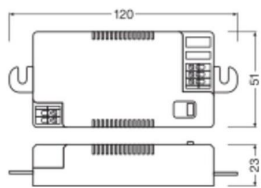

## Caractéristiques Ledvance LED Driver Surface Plat 19/220-240/450 Sf FI

[Voir le produit](#)

### Informations techniques

Technologie	Accessoire
Tension (V)	220-240
Dimmable	Non dimmable
Tension de sortie	60
Puissance Maximale Estimée	19
Type de capteur	Pas de détecteur
Référence Article	Accessoires - Driver

### Dimensions

Longueur (mm)	119
Largeur (mm)	51
Hauteur (mm)	24