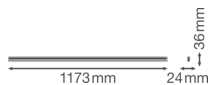

Specificaties Ledvance LED Montagebalk Linear Compact High Output
20W 2000lm - 840 Koel Wit | 120cm

[Bekijk product](#)

Algemene informatie

Artikelnummer	234122
EAN	4058075106338
Merk	Ledvance
Fabrikantnaam	LN COMP HO 1200 20W/4000K
Lampdirect All-in garantie	5 jaar
Levensduur (uur)	50000

Technische Informatie

Techniek	LED Geïntegreerd
Netspanning (Volt)	220-240
Dimbaar	Niet Dimbaar
Lichtkleur	Wit
Kleurcode	840 Koel Wit
Lichtkleur (Kelvin)	4000 Koel Wit
Kleurweergave (Ra)	80-89 - Goede kleurweergave
Kleurinstelling	Enkele kleur
Lumen Watt Verhouding (Lm/W)	100
Powerfactor	>0.50
Inclusief Lamp	Ja
Geschikt voor Buitengebruik	Nee
Lengte	120cm
Type product	LED Montagebalken

Armatuur Informatie

Montage	Opbouwmontage
IP-Waarde	IP20 - Bijna Stofdicht
Slagvastheid (IK-waarde)	IK03 - 0.35 Joule
Behuizing	Polycarbonaat
Kleur Armatuur	Wit
Kleur behuizing	Wit
Noodverlichting	Geen Noodverlichting
Product Serie	Linear

Afmetingen

Lengte (mm)	1173
Breedte (mm)	24
Hoogte (mm)	36

Sensor Informatie

Sensortype	Geen sensor
------------	-------------

Waarom Lampdirect?

Bestel bij de **grootste lichtspecialist** van Europa

Offerte op maat