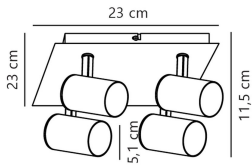

Specificaties Nordlux Frida 4-Spot Metaal Wit | Geschikt voor 4x GU10

[Bekijk product](#)

Algemene informatie

Artikelnummer	253666
EAN	5701581477285
Merk	Nordlux
Fabrikantnaam	Frida 4-Spot | Spots | White
Lampdirect All-in garantie	2 jaar

Technische Informatie

Techniek	Armatuur met Fitting
Netspanning (Volt)	220-240
Dimbaar	Dimbaar i.c.m. dimbare lamp
Geschikt voor	GU10
Inclusief Lamp	Nee
Aantal lichtpunten	4
Maximale Wattage Lamp	35
Kantelbaar	Ja
Montage	Plafond
Noodverlichting	Geen Noodverlichting
Type product	Designlamp met Fitting

Armatuur Informatie