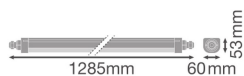

## Specificaties Voordeelpak 4x Ledvance LED Waterdichte Montagebalk 33W 3960lm - 865 Daglicht | 120cm

[Bekijk product](#)

### Technische Informatie

|                              |                             |
|------------------------------|-----------------------------|
| Techniek                     | LED Geïntegreerd            |
| Netspanning (Volt)           | 220-240                     |
| Dimbaar                      | Niet Dimbaar                |
| Lichtkleur                   | Wit                         |
| Kleurcode                    | 865 Daglicht Wit            |
| Lichtkleur (Kelvin)          | 6500 Daglicht Wit           |
| Kleurweergave (Ra)           | 80-89 - Goede kleurweergave |
| Kleurinstelling              | Enkele kleur                |
| Lumen Watt Verhouding (Lm/W) | 123                         |
| Powerfactor                  | >0.90                       |
| Inclusief Lamp               | Ja                          |
| Lengte                       | 120cm                       |

## Afmetingen

|              |      |
|--------------|------|
| Lengte (mm)  | 1285 |
| Breedte (mm) | 60   |
| Hoogte (mm)  | 53   |